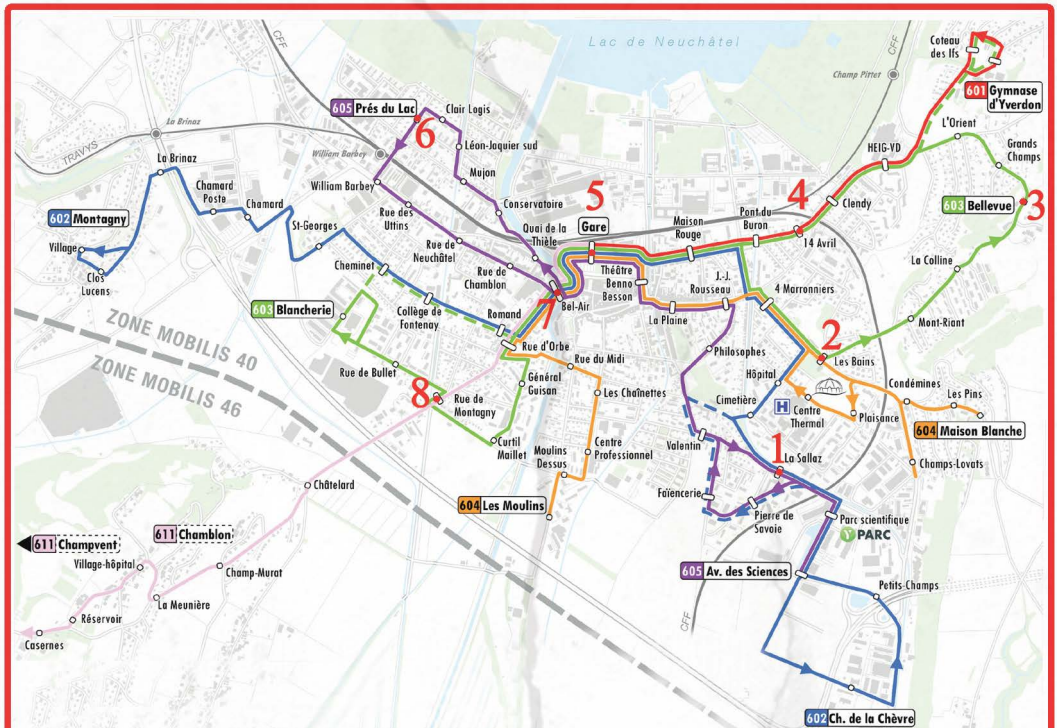

Plan et Horaire

Navette REPAIR CAFE

Départ toutes les heures depuis la Ressourcerie de 9h00 à 16h00 aux arrêts Travys selon plan

- | | |
|------------------|--------------------|
| ① La Sallaz 9h05 | ⑤ Gare 9h25 |
| ② Les Bains 9h10 | ⑥ Prés-du-Lac 9h30 |
| ③ Bellevue 9h15 | ⑦ Bel-Air 9h40 |
| ④ 14 Avril 9h20 | ⑧ Montagny 9h45 |